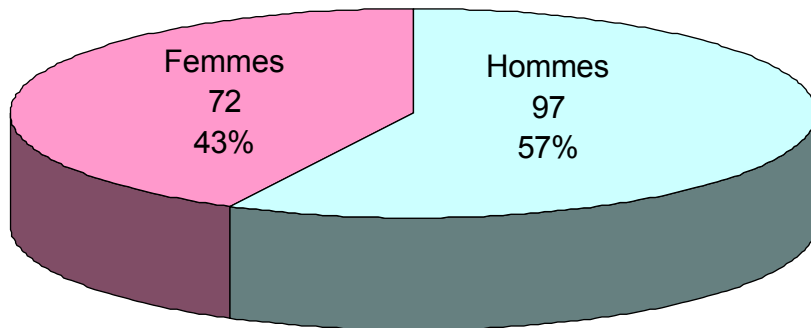

BILAN STATISTIQUE

DE LA GESTION DU CORPS DES ARCHITECTES ET URBANISTES DE L'ETAT

Premiers résultats

Effectif au 31/12/2009 : 407

Féminisation

MEEDDM

MCC

Ensemble du corps

Répartition par grade

Moyennes d'âge

MEEDDM

Hommes	Femmes	Ensemble
48 a 3 m	43 a 11 m	46 a 4 m

MCC

Hommes	Femmes	Ensemble
50 a	45 a	48 a

ENSEMBLE DU CORPS

Hommes	Femmes	Ensemble
49 a 4 m	44 a 6 m	47 a 6 m

Pyramide des âges

MEEDDM

MCC

Ensemble du corps

□ Hommes □ Femmes

Position ou situation statutaire

MEEDDM

MCC