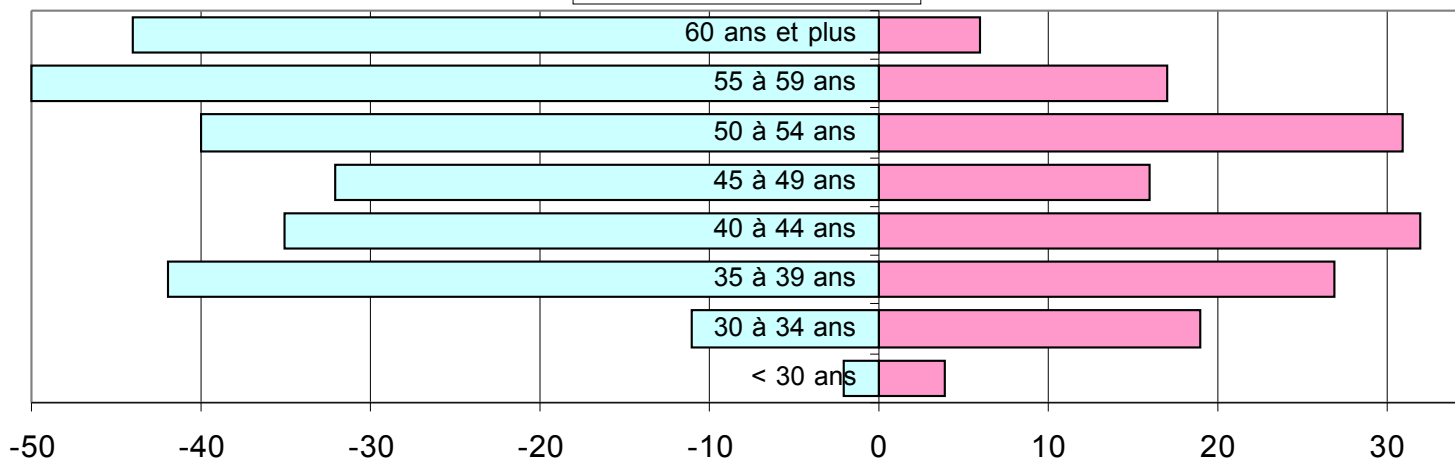

Répartition par grade

Moyennes d'âge

MEEDDM

Hommes	Femmes	Ensemble
48 a 3 m	43 a 11 m	46 a 4 m

MCC

Hommes	Femmes	Ensemble
50 a	45 a	48 a

ENSEMBLE DU CORPS

Hommes	Femmes	Ensemble
49 a 4 m	44 a 6 m	47 a 6 m

Pyramide des âges

MEEDDM

MCC

Ensemble du corps

□ Hommes □ Femmes

Position ou situation statutaire

MEEDDM

MCC

Ensemble du corps

Fonctions exercées

Fonctions exercées

Ensemble du corps