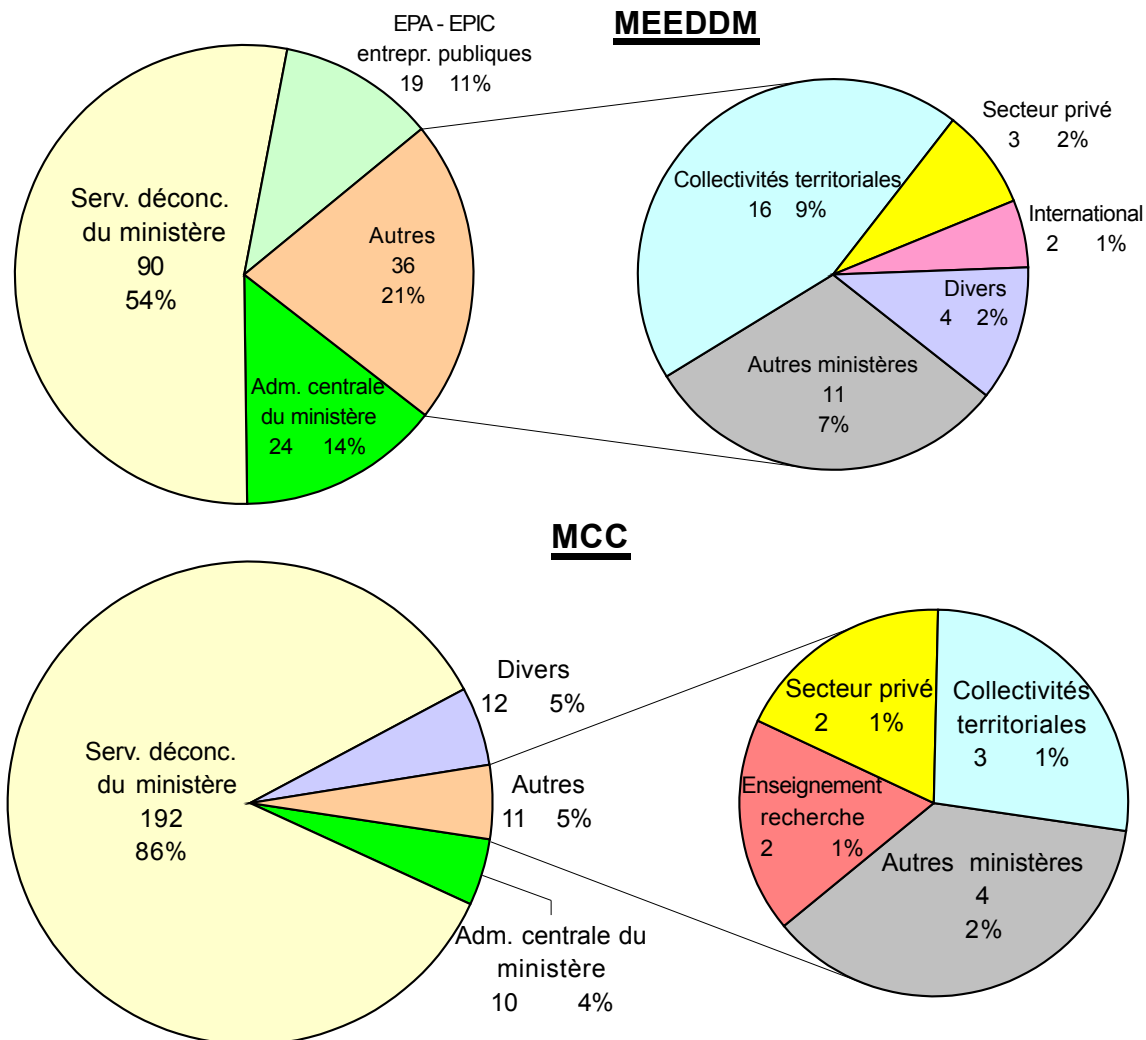

BILAN STATISTIQUE

DE LA GESTION DU CORPS DES ARCHITECTES ET URBANISTES DE L'ETAT

Premiers résultats

Effectif au 31/12/2009 : 407

Féminisation

MEEDDM

MCC

Ensemble du corps

Répartition par grade

Moyennes d'âge

MEEDDM

Hommes	Femmes	Ensemble
48 a 3 m	43 a 11 m	46 a 4 m

MCC

Hommes	Femmes	Ensemble
50 a	45 a	48 a

ENSEMBLE DU CORPS

Hommes	Femmes	Ensemble
49 a 4 m	44 a 6 m	47 a 6 m

Pyramide des âges

MEEDDM

MCC

Ensemble du corps

□ Hommes □ Femmes

Position ou situation statutaire

MEEDDM

MCC

Ensemble du corps

Fonctions exercées

Fonctions exercées

Ensemble du corps