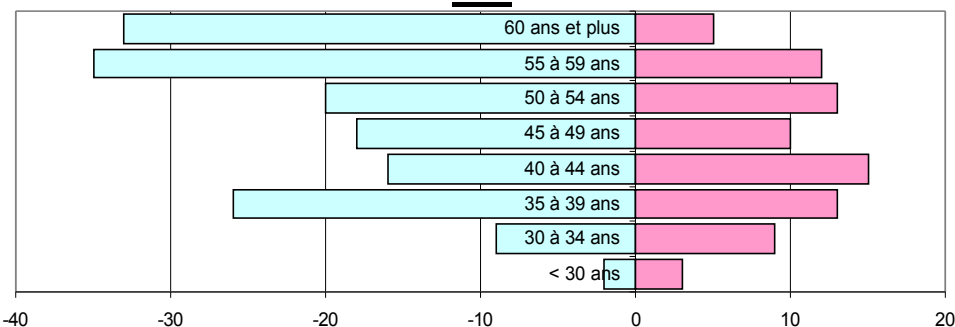

BILAN STATISTIQUE

DE LA GESTION DU CORPS DES ARCHITECTES ET URBANISTES DE L'ETAT

Premiers résultats

Effectif au 31/12/2009 : 407

Féminisation

MEEDDM

MCC

Ensemble du corps

Répartition par grade

Moyennes d'âge

MEEDDM

Hommes	Femmes	Ensemble
48 a 3 m	43 a 11 m	46 a 4 m

MCC

Hommes	Femmes	Ensemble
50 a	45 a	48 a

ENSEMBLE DU CORPS

Hommes	Femmes	Ensemble
49 a 4 m	44 a 6 m	47 a 6 m

Pyramide des âges

MEEDDM

MCC

Ensemble du corps

□ Hommes □ Femmes

Position ou situation statutaire

MEEDDM

MCC