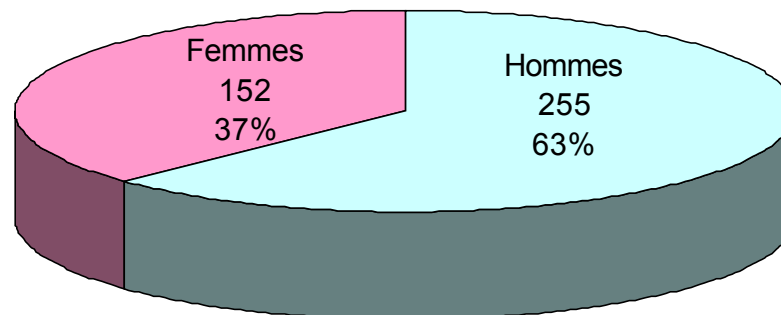

BILAN STATISTIQUE

DE LA GESTION DU CORPS DES ARCHITECTES ET URBANISTES DE L'ETAT

Premiers résultats

Effectif au 31/12/2009 : 407

Féminisation

MEEDDM

MCC

Ensemble du corps

Répartition par grade

Moyennes d'âge

MEEDDM

Hommes	Femmes	Ensemble
48 a 3 m	43 a 11 m	46 a 4 m

MCC

Hommes	Femmes	Ensemble
50 a	45 a	48 a

ENSEMBLE DU CORPS

Hommes	Femmes	Ensemble
49 a 4 m	44 a 6 m	47 a 6 m

Pyramide des âges

MEEDDM

MCC

Ensemble du corps

□ Hommes □ Femmes

Position ou situation statutaire

MEEDDM

MCC