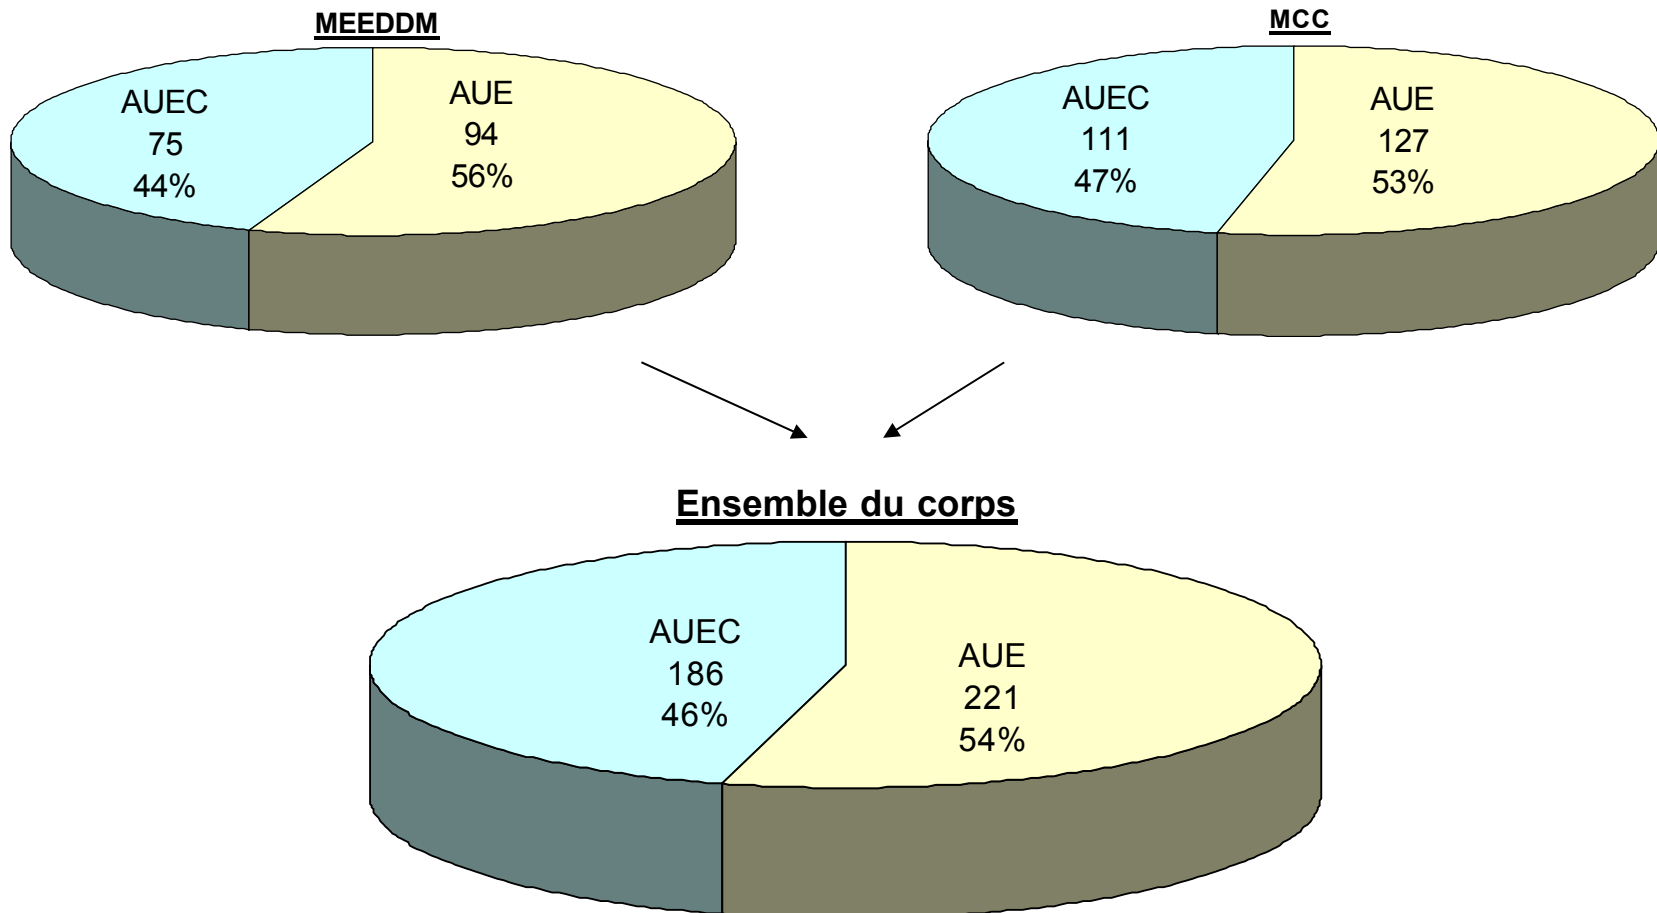

BILAN STATISTIQUE

DE LA GESTION DU CORPS DES ARCHITECTES ET URBANISTES DE L'ETAT

Premiers résultats

Effectif au 31/12/2009 : 407

Féminisation

MEEDDM

MCC

Ensemble du corps

Répartition par grade

Moyennes d'âge

MEEDDM

Hommes	Femmes	Ensemble
48 a 3 m	43 a 11 m	46 a 4 m

MCC

Hommes	Femmes	Ensemble
50 a	45 a	48 a

ENSEMBLE DU CORPS

Hommes	Femmes	Ensemble
49 a 4 m	44 a 6 m	47 a 6 m

Pyramide des âges

MEEDDM

MCC

Ensemble du corps

□ Hommes □ Femmes

Position ou situation statutaire

MEEDDM

MCC

Ensemble du corps

Fonctions exercées

Fonctions exercées

Ensemble du corps