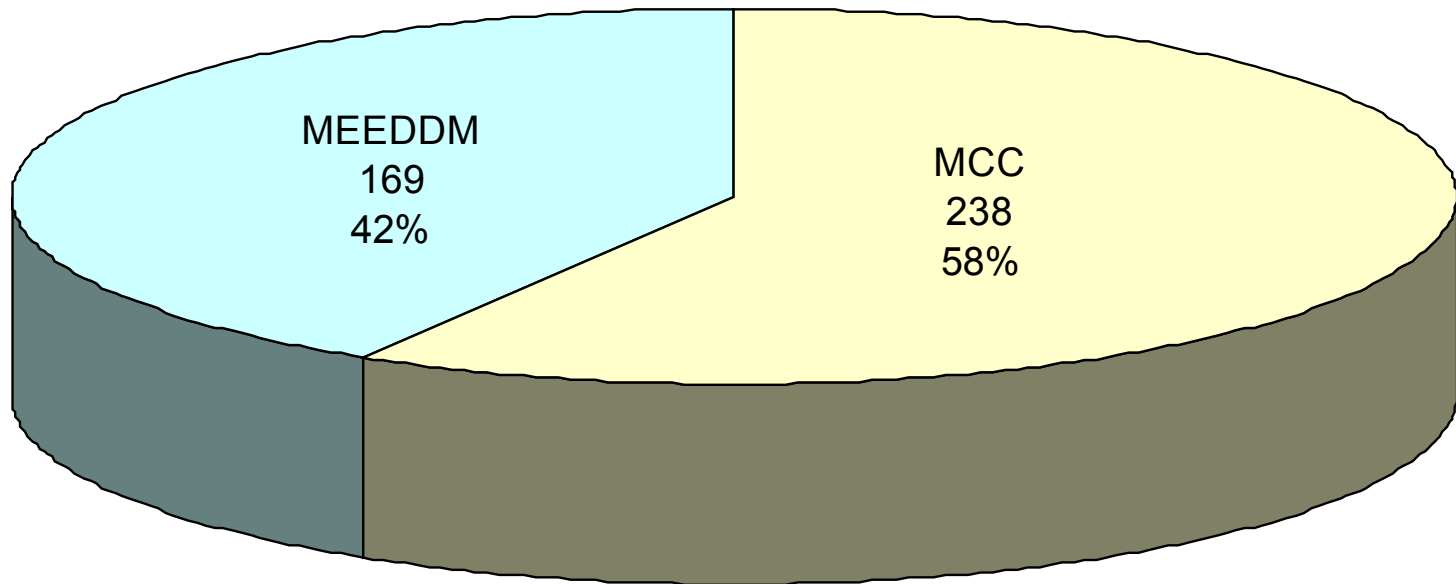

BILAN STATISTIQUE

DE LA GESTION DU CORPS DES ARCHITECTES ET URBANISTES DE L'ETAT

Premiers résultats

Effectif au 31/12/2009 : 407

Féminisation

MEEDDM

MCC

Ensemble du corps

Répartition par grade

Moyennes d'âge

MEEDDM

Hommes	Femmes	Ensemble
48 a 3 m	43 a 11 m	46 a 4 m

MCC

Hommes	Femmes	Ensemble
50 a	45 a	48 a

ENSEMBLE DU CORPS

Hommes	Femmes	Ensemble
49 a 4 m	44 a 6 m	47 a 6 m

Pyramide des âges

MEEDDM

MCC

Ensemble du corps

□ Hommes □ Femmes

Position ou situation statutaire

MEEDDM

MCC