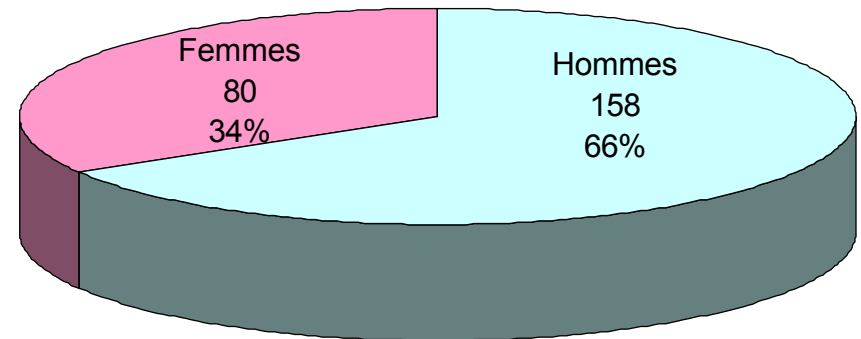

BILAN STATISTIQUE

DE LA GESTION DU CORPS DES ARCHITECTES ET URBANISTES DE L'ETAT

Premiers résultats

Effectif au 31/12/2009 : 407

Féminisation

MEEDDM

MCC

Ensemble du corps

Répartition par grade

Moyennes d'âge

MEEDDM

Hommes	Femmes	Ensemble
48 a 3 m	43 a 11 m	46 a 4 m

MCC

Hommes	Femmes	Ensemble
50 a	45 a	48 a

ENSEMBLE DU CORPS

Hommes	Femmes	Ensemble
49 a 4 m	44 a 6 m	47 a 6 m